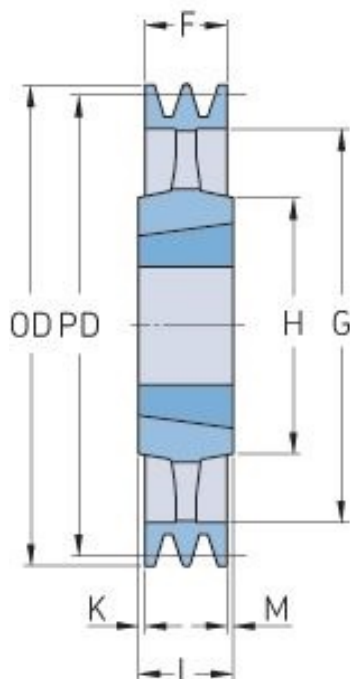

PHP 2SPA400TB

Roztečný průměr (mm)	400
Vnější průměr (mm)	405.5
Typ řemenice	4
Číslo pouzdra	2517
Min. vnitřní průměr (mm)	16
Max. vnitřní průměr (mm)	60
F (mm)	35
G (mm)	365
K (mm)	-
L (mm)	45
M (mm)	10
H (mm)	120
Hmotnost (kg)	11.3